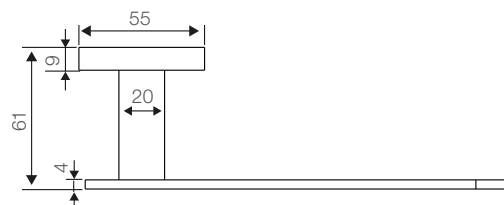

Accesorios

Porta rolo Mallorca

Código: SAPR80063061CW

Especificaciones:

Porta rolo
No incluye tapa
Fabricado en latón cromado
Soporte con resistencia a la corrosión
Color: cromado brillante
Peso: 160 gr
Garantía: 1 año

Dimensiones en mm
Tolerancia dimensional: $\pm 5\%$

Elementos incluidos:

Set de fijación
Instructivo de instalación

Elementos para instalación (no incluidos):