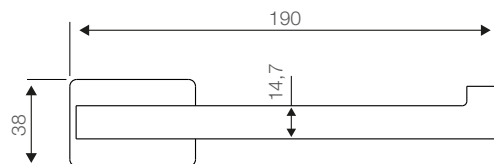

Accesorios

Porta rolo Mallorca

Código: SAPR80063061CW

Especificaciones:

Porta rolo
No incluye tapa
Fabricado en latón cromado
Soporte con resistencia a la corrosión
Color: cromado brillante
Peso: 160 gr
Garantía: 1 año

Dimensiones en mm
Tolerancia dimensional: $\pm 5\%$

Elementos incluidos:

Set de fijación
Instructivo de instalación

Elementos para instalación (no incluidos):