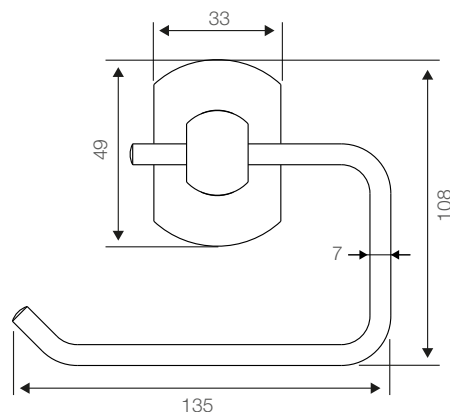

Accesorios

Porta rollo Verso

Código: SAPR80073061CW

Especificaciones:

Porta rollo
No incluye tapa
Fabricado en latón cromado
Soporte con resistencia a la corrosión
Color: cromado brillante
Peso: 0,195 gr
Garantía: 1 año

Dimensiones en mm
Tolerancia dimensional: $\pm 5\%$

Elementos incluidos:

Set de fijación
Instructivo de instalación

Elementos para instalación (no incluidos):