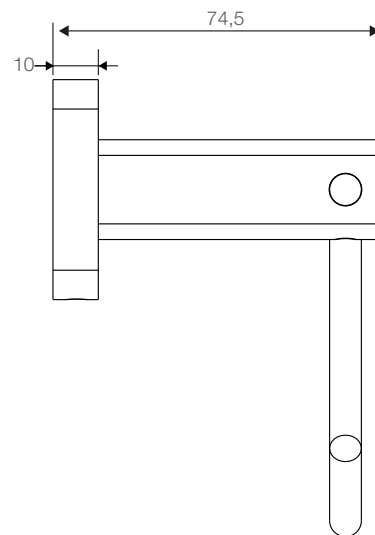

Accesorios

Porta rollo Verso

Código: SAPR80073061CW

Especificaciones:

Porta rollo
No incluye tapa
Fabricado en latón cromado
Soporte con resistencia a la corrosión
Color: cromado brillante
Peso: 0,195 gr
Garantía: 1 año

Dimensiones en mm
Tolerancia dimensional: $\pm 5\%$

Elementos incluidos:

Set de fijación
Instructivo de instalación

Elementos para instalación (no incluidos):