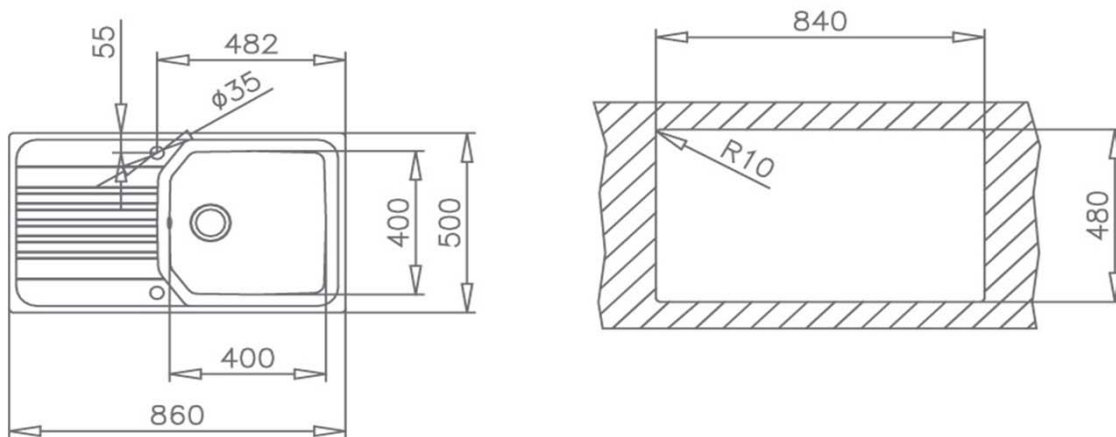

# Premium 1C 1E

**Teka**  
KÜCHENTECHNIK

- » Material: Acero Inoxidable AISI-304 (18/10)
- » Dimensiones Lavaplatos: 860 x 500 mm.
- » Dimensiones Cubeta: 400 x 400 mm.
- » Profundidad cubeta: 200 mm.
- » Instalación: Empotrado
- » Accesorios: Válvula 3 1/2" Autom. + Rebalse redondo + Tabla de Cortar + Sifón
- » Opción de modelo Reversible / Izquierdo / Derecho.
- » Espesor de acero: 0,8 mm. Escurridor y 1,0 mm en Cubetas
- » Espumado automático pre-instalado (Estanqueidad)
- » Sello CE - Producto cumple Norma Europea EN-13310

Incluye Sifón  
+ Fittings Salva  
Espacio y  
Toma de  
Lavavajillas

## Diagrama de instalación

## Accesorios incluidos

Válvula 3 1/2"

Tabla para cortar  
Cristal templado

Sifón  
Fitting Salva espacio / T Lavavajilla  
Salida en curva para ahorra espacio