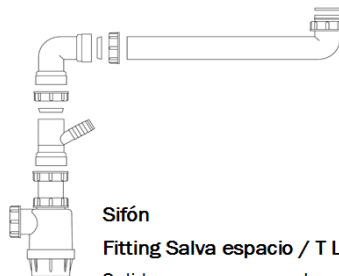

# Premium 1C 1E

**Teka**  
KÜCHENTECHNIK

- » Material: Acero Inoxidable AISI-304 (18/10)
- » Dimensiones Lavaplatos: 860 x 500 mm.
- » Dimensiones Cubeta: 400 x 400 mm.
- » Profundidad cubeta: 200 mm.
- » Instalación: Empotrado
- » Accesorios: Válvula 3 1/2" Autom. + Rebalse redondo + Tabla de Cortar + Sifón
- » Opción de modelo Reversible / Izquierdo / Derecho.
- » Espesor de acero: 0,8 mm. Escurridor y 1,0 mm en Cubetas
- » Espumado automático pre-instalado (Estanqueidad)
- » Sello CE - Producto cumple Norma Europea EN-13310

## Diagrama de instalación

## Accesorios incluidos

Válvula 3 1/2"

Tabla para cortar  
Cristal templado

Sifón  
Fitting Salva espacio / T Lavavajilla  
Salida en curva para ahorra espacio

## Códigos de producto

12128009 Reversible