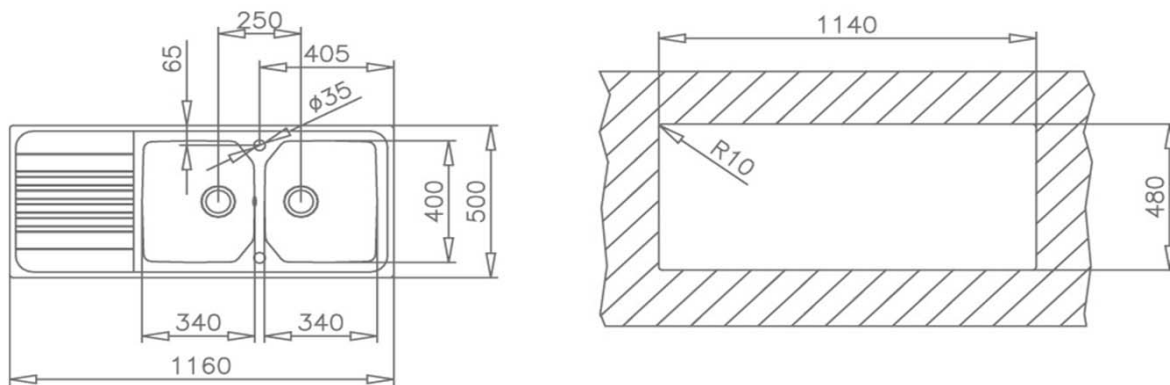

# Premium 2C 1E

**teka**  
KÜCHENTECHNIK

- » Material: Acero Inoxidable AISI-304 (18/10)
- » Dimensiones Lavaplatos: 1160 x 500 mm.
- » Dimensiones Cubetas: 400 x 340 mm.
- » Profundidad cubeta: 200 mm.
- » Instalación: Empotrado
- » **Accesorios: Válvula 3 1/2" Autom. + Rebalse redondo + Tabla de cortar + Sifón**
- » Opción de modelo Reversible / Izquierdo / Derecho.
- » Espesor de acero: 0,8 mm.
- » Espumado automático pre-instalado (Estanqueidad)
- » **Sello CE - Producto cumple Norma Europea EN-13310**

## Diagrama de instalación

## Accesorios incluidos

Válvula 3 1/2"

Con rebalse en la cubeta

Tabla de Cortar

Sifón, Fitting y T para Lavavajilla