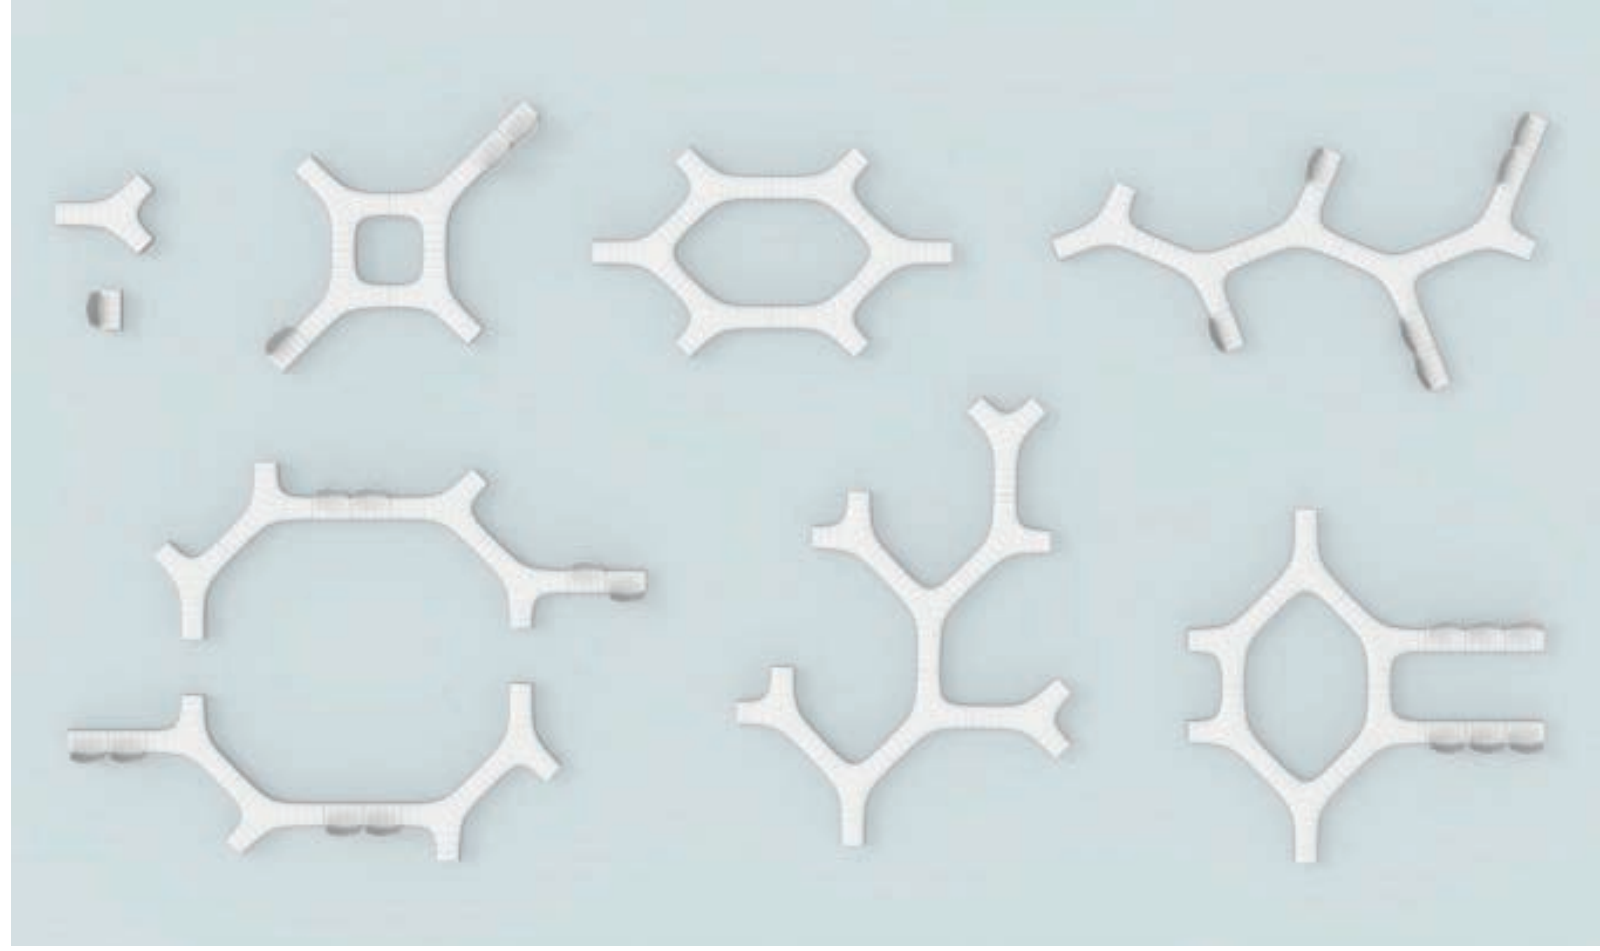

IN/OUT DOOR

SILLA JETLAG

DISEÑADOR CÉDRIC RAGOT

Amplia silla modular diseñado para grandes espacios de interior o al aire libre. Uso combinado con banco "Jetlag", Se pueden insertar o combinar varias unidades para crear cómodos sofás o composiciones articuladas y dinámicas.

PLUS+
PLUSTCOLLECTION

MATERIAL POLIETILENO

PESO 15,7 KG

USO INTERIOR _ EXTERIOR

DETALLES INCLUYE KIT DE FIJACIÓN

ACCESORIOS SISTEMA DE BISAGRA A TIERRA

BLANCO

ÓXIDO DORADO

VERDE ÁCIDO

NEGRO APERLADO

BANCA JETLAG

DISEÑADOR CÉDRIC RAGOT

Banco modular diseñado para grandes espacios de interior o al aire libre. Sus ranuras crean una textura elegante y dar continuidad a la forma, ocultando las articulaciones cuando varios módulos se acoplan. Se pueden combinar varias unidades para crear cómodos sofás o composiciones articuladas y dinámicas.

PLUS+
PLUSTCOLLECTION

MATERIAL POLIETILENO

PESO 41,5 KG

USO INTERIOR _ EXTERIOR

DETALLES INCLUYE KIT DE FIJACIÓN

ACCESORIOS SISTEMA DE BISAGRA A TIERRA

BLANCO

ÓXIDO DORADO