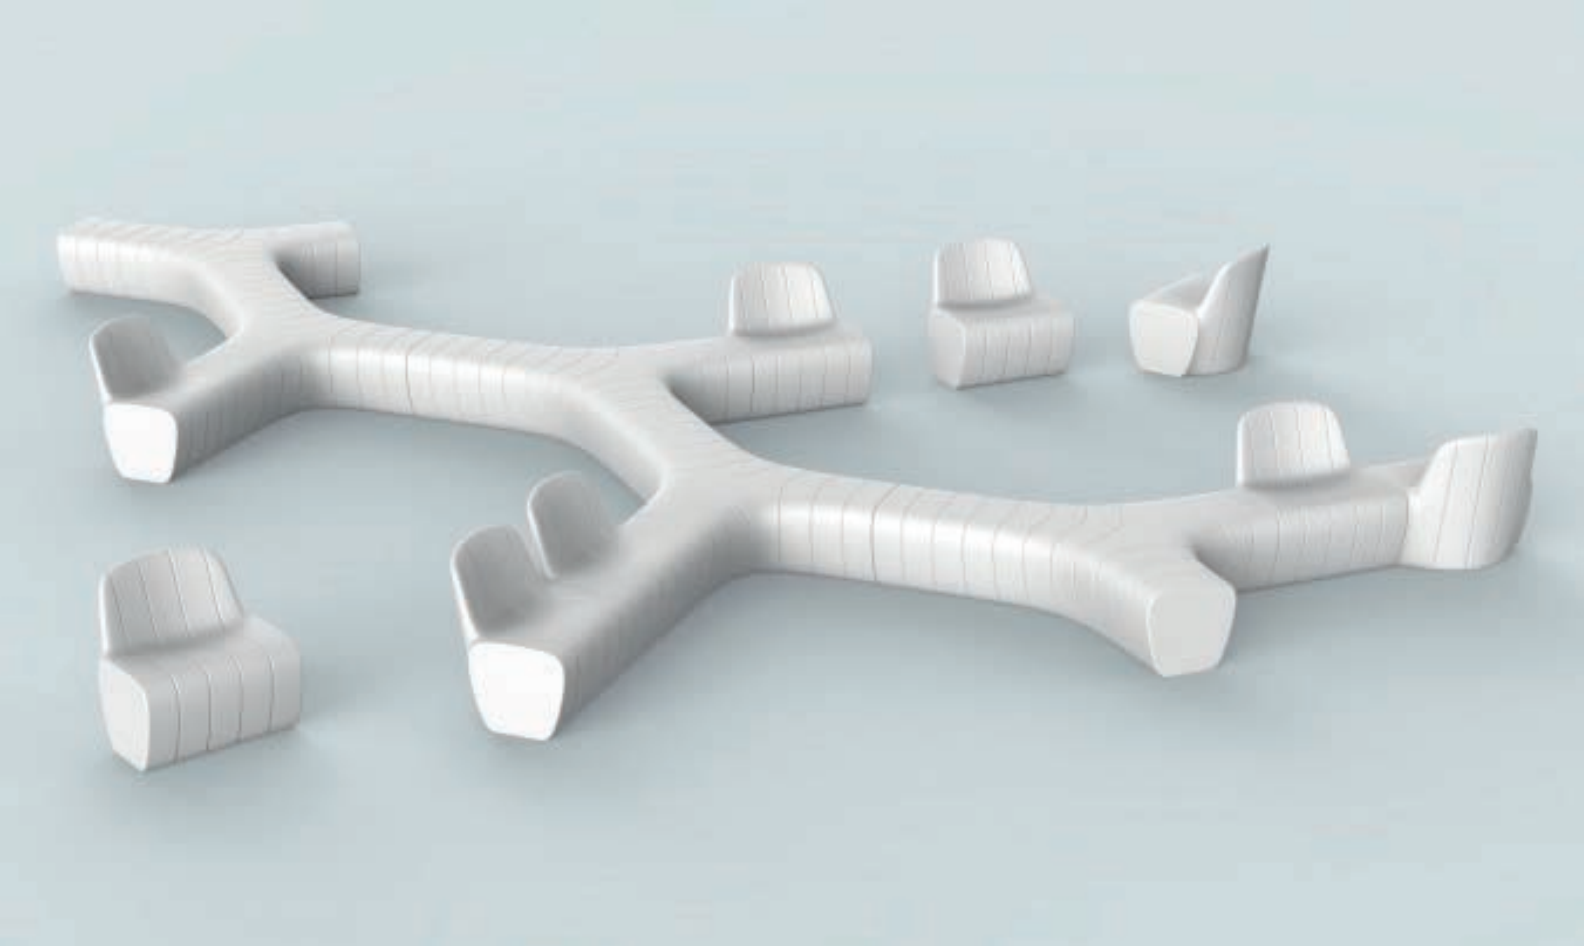

IN/OUT DOOR

SILLA JETLAG

DISEÑADOR CÉDRIC RAGOT

Amplia silla modular diseñado para grandes espacios de interior o al aire libre. Uso combinado con banco "Jetlag", Se pueden insertar o combinar varias unidades para crear cómodos sofás o composiciones articuladas y dinámicas.

PLUS+
PLUSTCOLLECTION

MATERIAL POLIETILENO

PESO 15,7 KG

USO INTERIOR _ EXTERIOR

DETALLES INCLUYE KIT DE FIJACIÓN

ACCESORIOS SISTEMA DE BISAGRA A TIERRA

BLANCO

ÓXIDO DORADO

VERDE ÁCIDO

NEGRO APERLADO

BANCA JETLAG

DISEÑADOR CÉDRIC RAGOT

Banco modular diseñado para grandes espacios de interior o al aire libre. Sus ranuras crean una textura elegante y dar continuidad a la forma, ocultando las articulaciones cuando varios módulos se acoplan. Se pueden combinar varias unidades para crear cómodos sofás o composiciones articuladas y dinámicas.

PLUS+
PLUSTCOLLECTION

MATERIAL POLIETILENO

PESO 41,5 KG

USO INTERIOR _ EXTERIOR

DETALLES INCLUYE KIT DE FIJACIÓN

ACCESORIOS SISTEMA DE BISAGRA A TIERRA

BLANCO

ÓXIDO DORADO