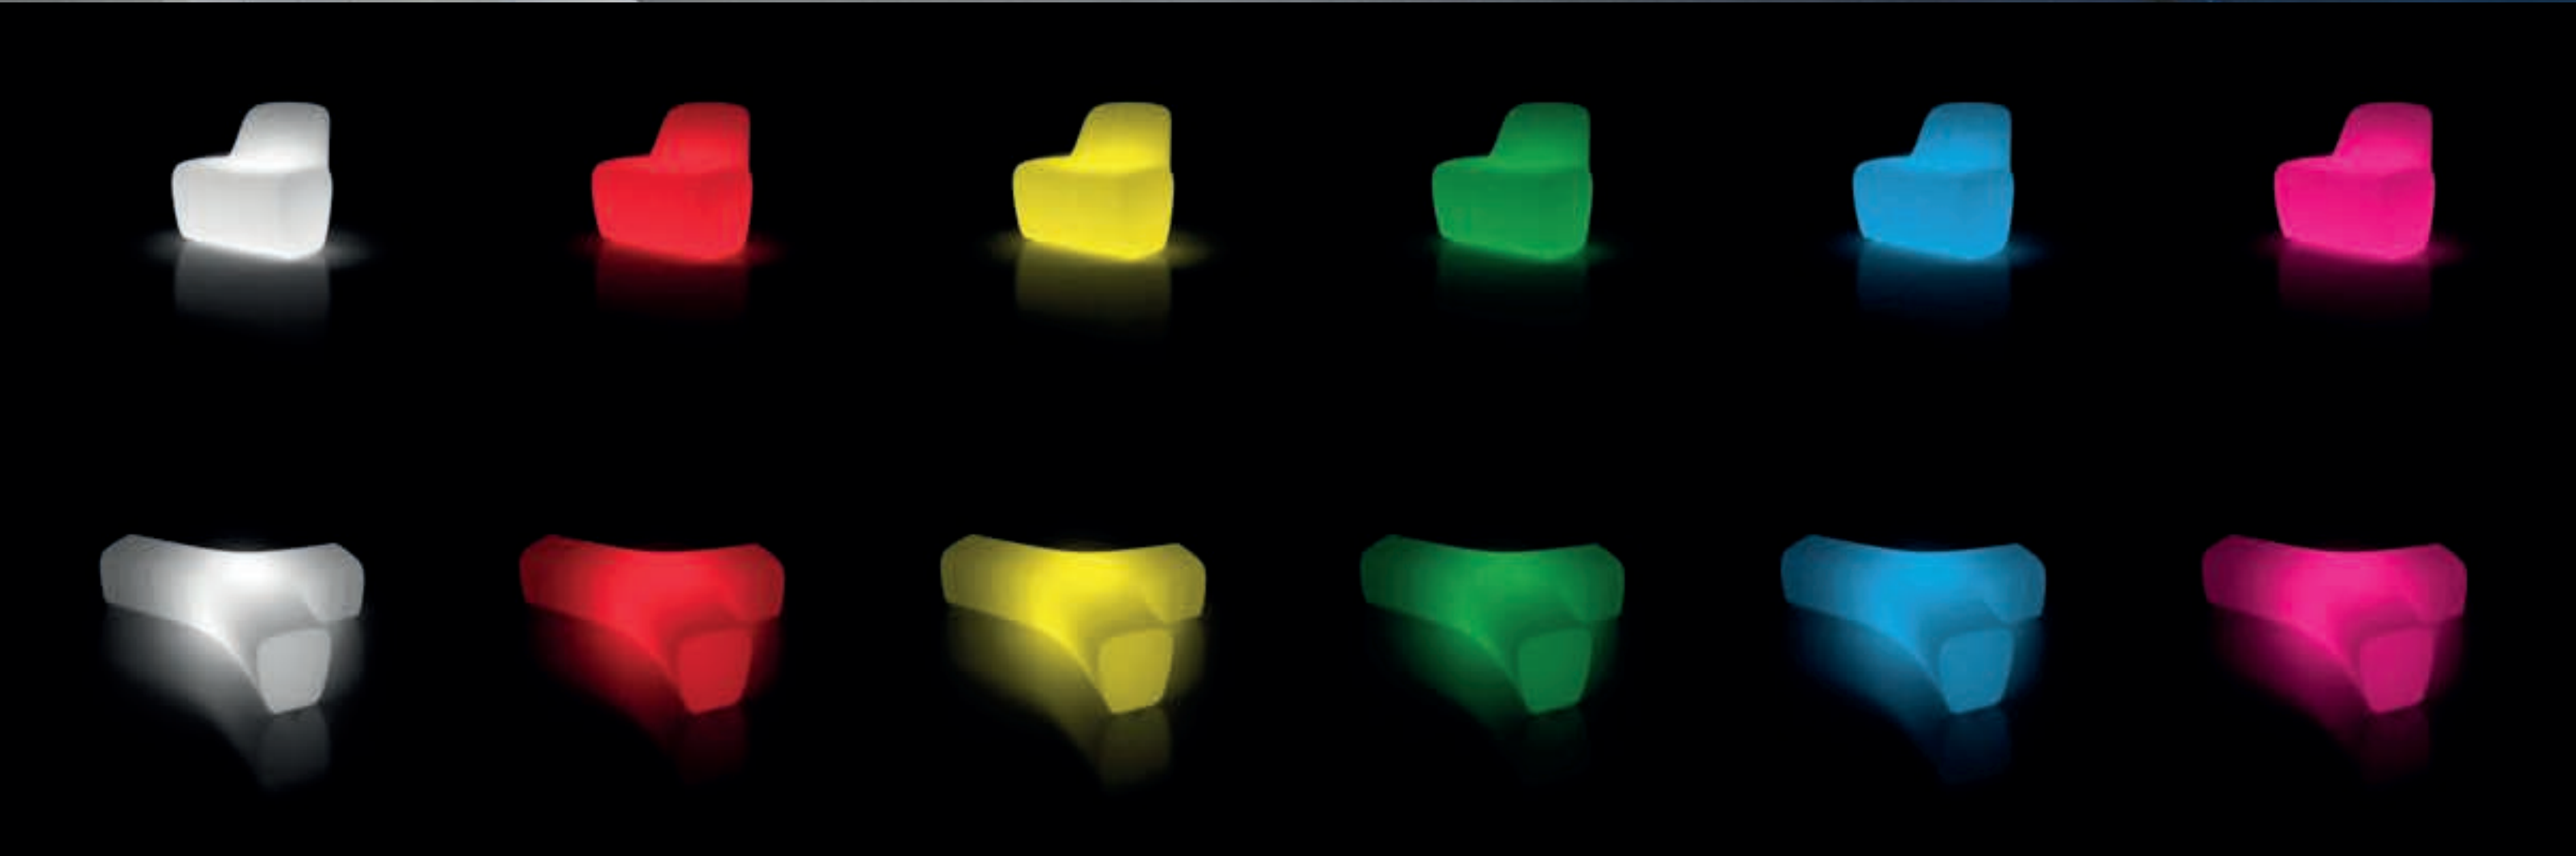

JETLAG LIGHT

DISEÑADOR CÉDRIC RAGOT