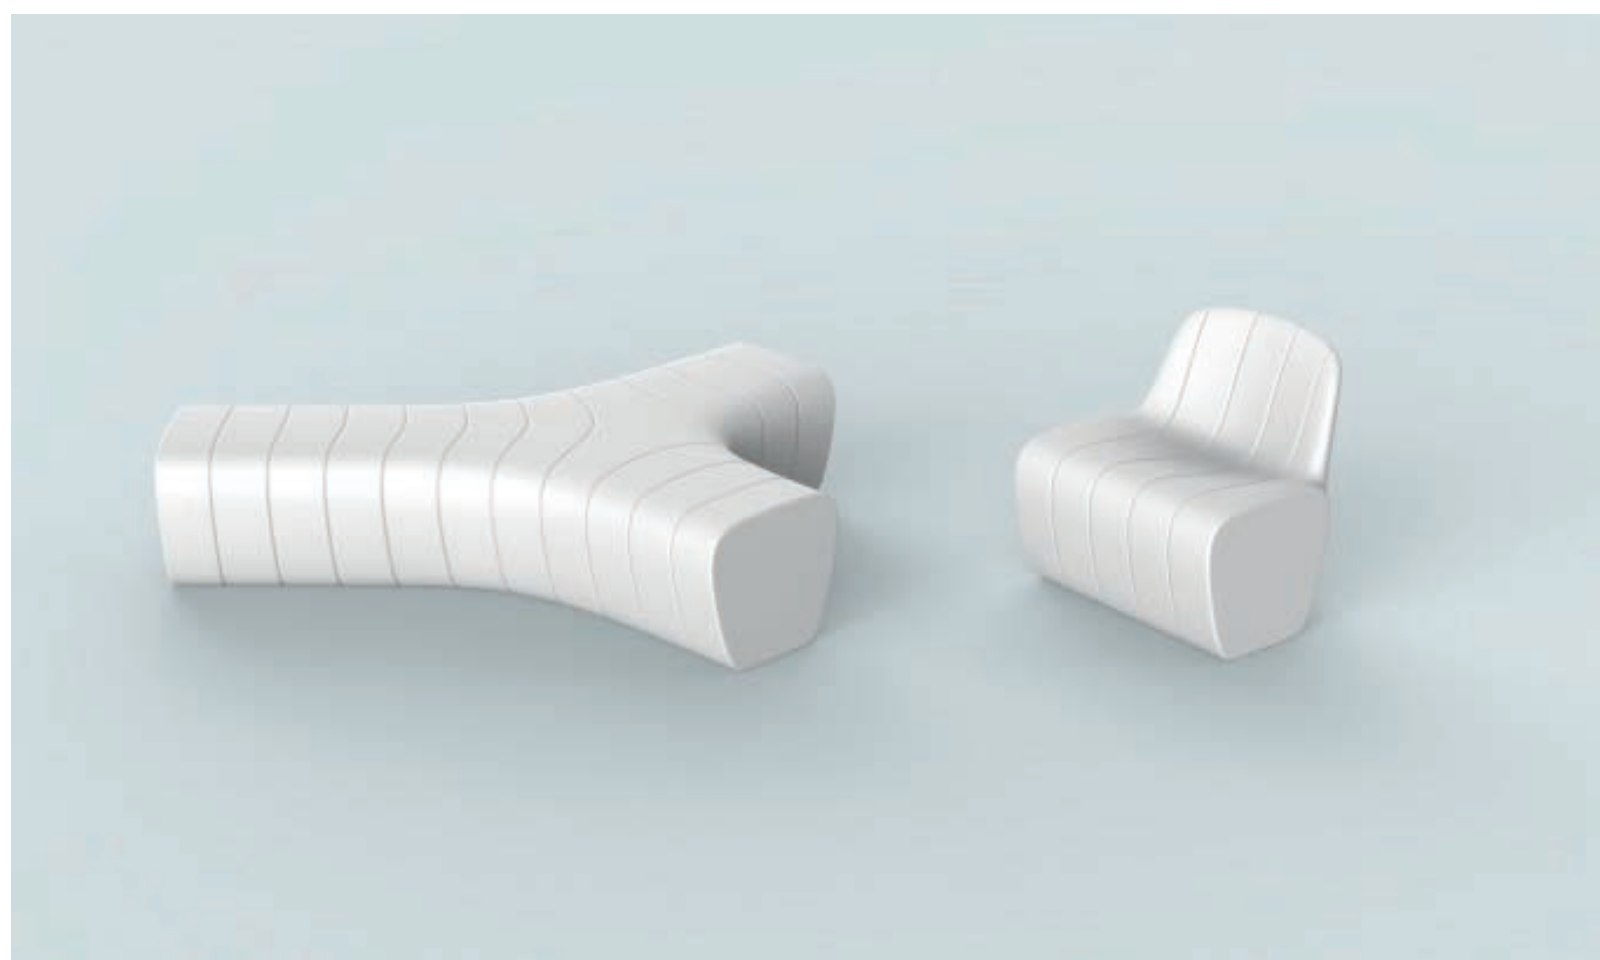

IN/OUT DOOR

SILLA JETLAG

DISEÑADOR CÉDRIC RAGOT

Amplia silla modular diseñado para grandes espacios de interior o al aire libre. Uso combinado con banco "Jetlag", Se pueden insertar o combinar varias unidades para crear cómodos sofás o composiciones articuladas y dinámicas.

PLUS+
PLUSTCOLLECTION

MATERIAL POLIETILENO

PESO 15,7 KG

USO INTERIOR _ EXTERIOR

DETALLES INCLUYE KIT DE FIJACIÓN

ACCESORIOS SISTEMA DE BISAGRA A TIERRA

BLANCO

ÓXIDO DORADO

VERDE ÁCIDO

NEGRO APERLADO

BANCA JETLAG

DISEÑADOR CÉDRIC RAGOT

Banco modular diseñado para grandes espacios de interior o al aire libre. Sus ranuras crean una textura elegante y dar continuidad a la forma, ocultando las articulaciones cuando varios módulos se acoplan. Se pueden combinar varias unidades para crear cómodos sofás o composiciones articuladas y dinámicas.

PLUS+
PLUSTCOLLECTION

MATERIAL POLIETILENO

PESO 41,5 KG

USO INTERIOR _ EXTERIOR

DETALLES INCLUYE KIT DE FIJACIÓN

ACCESORIOS SISTEMA DE BISAGRA A TIERRA

BLANCO

ÓXIDO DORADO