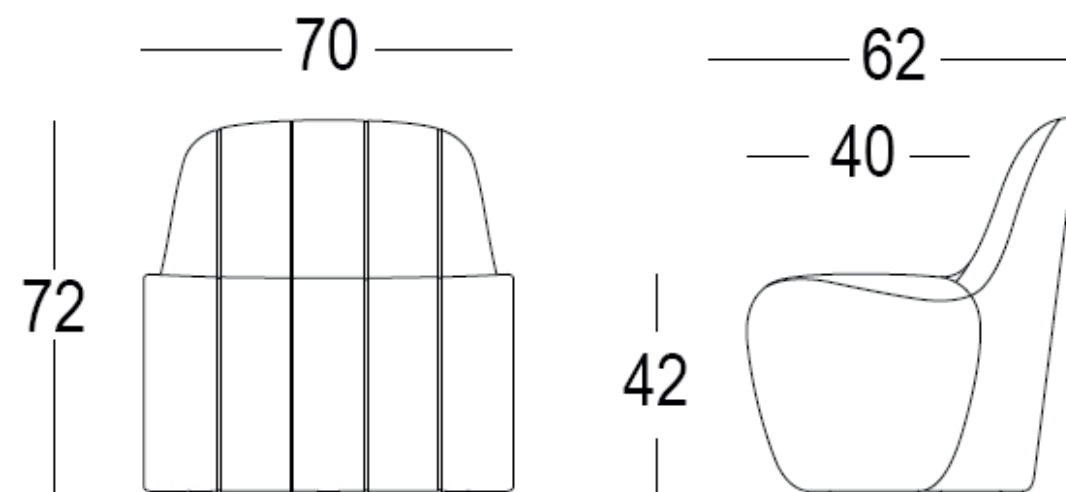

SILLA JETLAG

DISEÑADOR CÉDRIC RAGOT

Amplia silla modular diseñado para grandes espacios de interior o al aire libre. Uso combinado con banco "Jetlag", Se pueden insertar o combinar varias unidades para crear cómodos sofás o composiciones articuladas y dinámicas.

PLUS+
PLUSTCOLLECTION

MATERIAL POLIETILENO

PESO 15,7 KG

USO INTERIOR _ EXTERIOR

DETALLES INCLUYE KIT DE FIJACIÓN

ACCESORIOS SISTEMA DE BISAGRA A TIERRA

BLANCO

ÓXIDO DORADO

VERDE ÁCIDO

NEGRO APERLADO