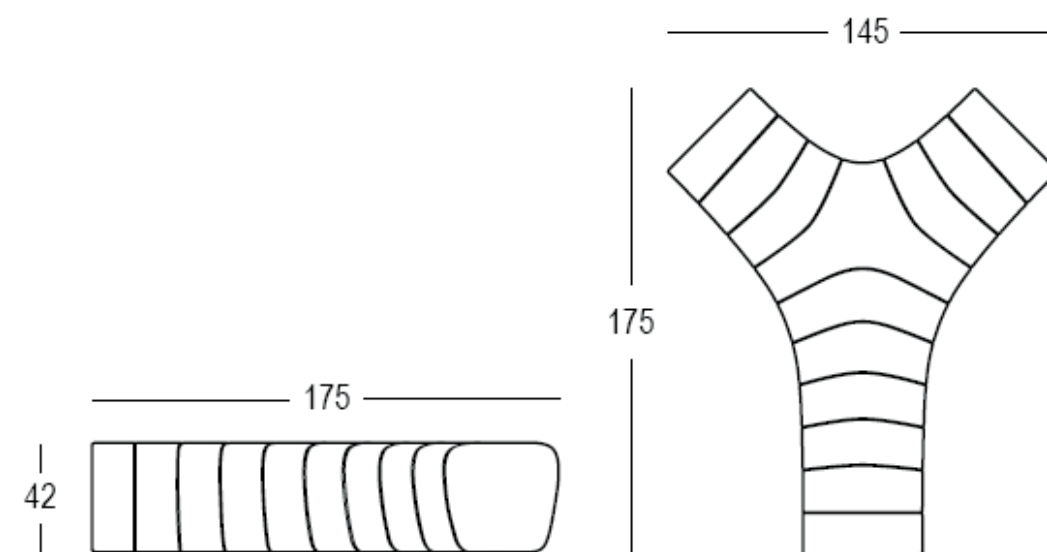

BANCA JETLAG

DISEÑADOR CÉDRIC RAGOT

Banco modular diseñado para grandes espacios de interior o al aire libre. Sus ranuras crean una textura elegante y dar continuidad a la forma, ocultando las articulaciones cuando varios módulos se acoplan. Se pueden combinar varias unidades para crear cómodos sofás o composiciones articuladas y dinámicas.

PLUS+
PLUSTCOLLECTION

MATERIAL POLIETILENO

PESO 41,5 KG

USO INTERIOR _ EXTERIOR

DETALLES INCLUYE KIT DE FIJACIÓN

ACCESORIOS SISTEMA DE BISAGRA A TIERRA

BLANCO

ÓXIDO DORADO

VERDE ÁCIDO

NEGRO APERLADO