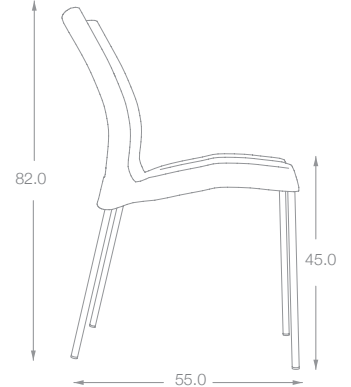

✓ Vistas y Esquema Técnico Silla One

✓ Colores Disponibles

Blanco (050)

Rojo Claro (249)

Azul (650)

Negro (950)

Gris (850)

Naranja (350)

Verde Osc (560)

Verde Claro (550)

Rojo Osc (250)

Café (150)