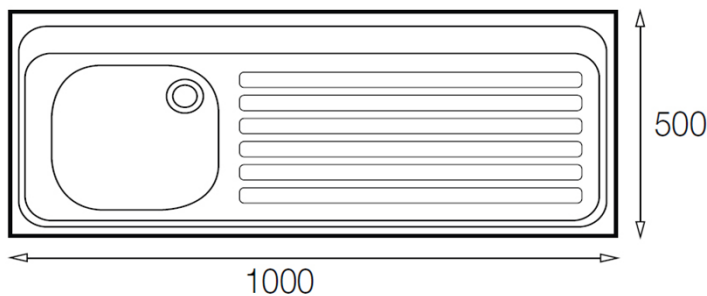

# 100 x 50 1C 1E

**Teka**  
KÜCHENTECHNIK

- » Material: Acero Inoxidable AISI-304 (18/10)
- » Dimensiones Lavaplatos: 1.000 x 500 mm.
- » Dimensiones Cubeta: 340 x 370 x 155 mm.
- » Profundidad cubeta: 155 mm.
- » Instalación: Sobreponer
- » Accesorios: Válvula 1 1/2" + Rebalse redondo.
- » **Opción de modelo: Para grifo de combinación / Monoblock**
- » Espesor de acero: 0,6 mm.
- » Producto fabricado en México

## Diagrama de instalación

## Accesorios incluidos

**1 Válvula 1 1/2"**  
Con rebalse en la cubeta