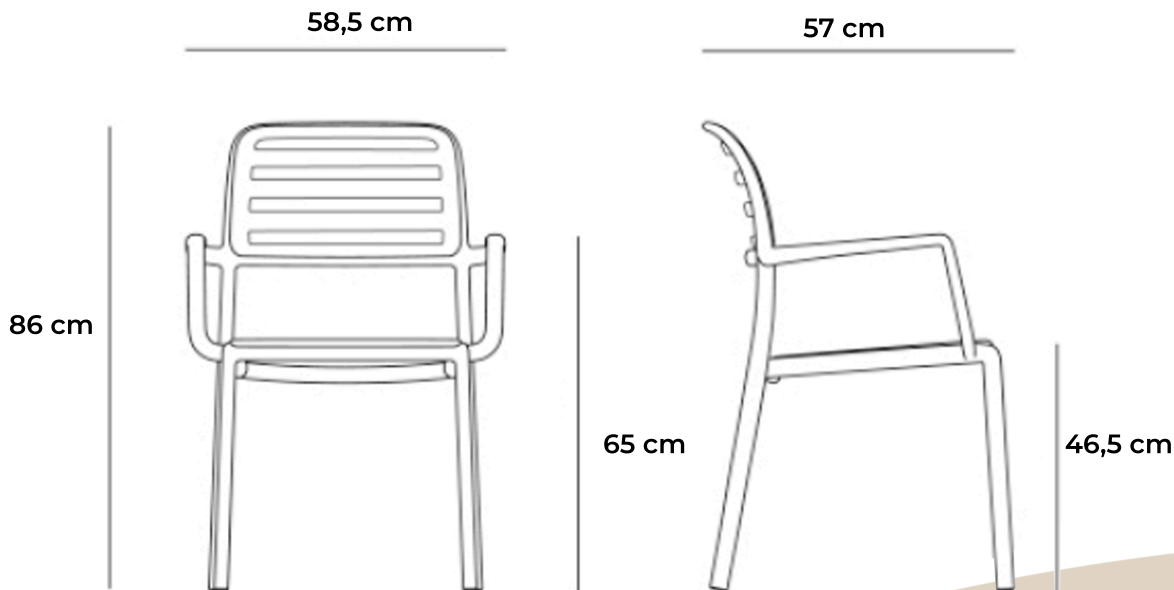

Silla Costa con apoyabrazos

4,5

Apilables

Producto probado
de acuerdo con Catas

Material: polipropileno fiberglass tratado anti-UV y teñido en masa. Efecto mate. Con tapones antideslizantes. Resina reciclable.