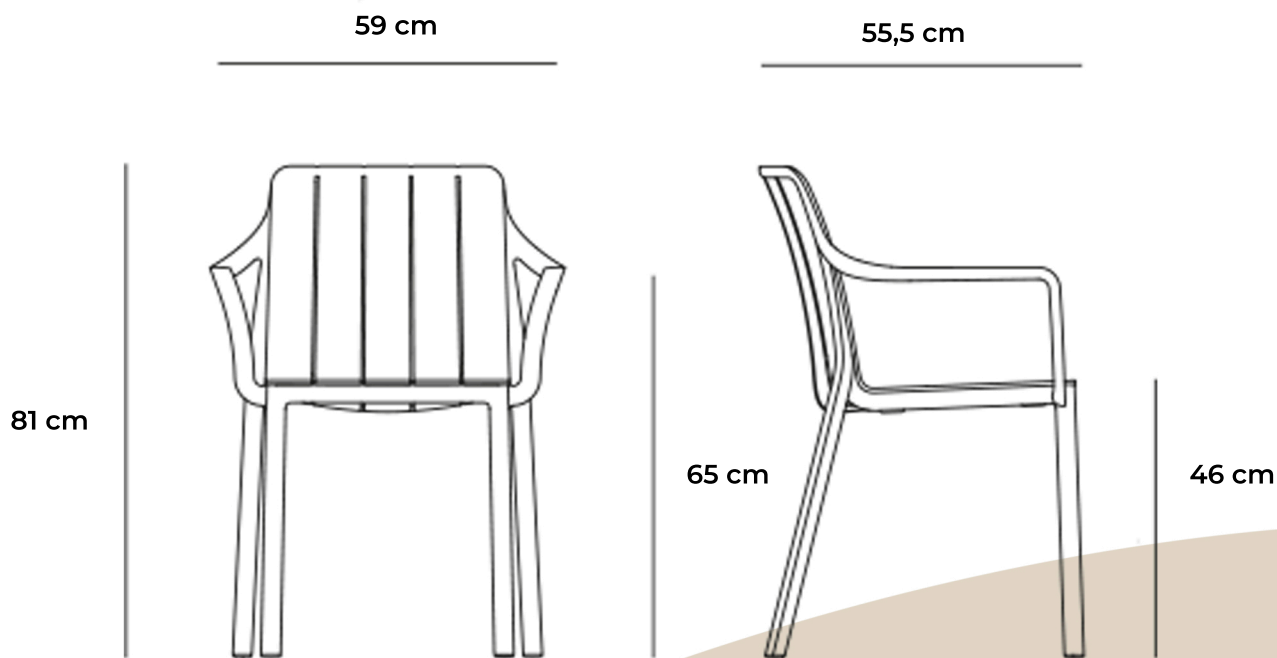

# Silla Tiberina con apoyabrazos

5

Apilables

Producto probado  
de acuerdo con Catas

Material: polipropileno fiberglass tratado anti-UV y teñido en masa.  
Efecto mate. Con tapones antideslizantes. Resina reciclable.

Grafito

Tortora

Corda

regeneration

Terra\*

\* En la versión color Terra la silla es de polipropileno fiberglass REGENERADO.

El polipropileno fiberglass regenerado puede sufrir variaciones de color debido al uso de material reciclado.