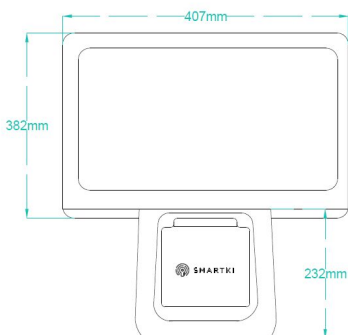

407mm*382mm*232mm

Adaptador de Energía

Entrada: AC100-240V/1.7A
Salida:DC24v/2.5A

Pantalla Táctil

G+G capacitiva
Pantalla multitáctil

SIM card slot

1x SIM card slot
Support 1.8V/3.0V

Cámara

Por favor, póngase en contacto con el personal de ventas local para mas información

Entorno

Temperatura de funcionamiento:
0°C-40°C
Temperatura de almacenamiento:
-20°C-60°C

Puertos Externos

5 puertos USB tipo A,
1 Puerto serial RJ11,
1 puerto de Gaveta de efectivo Rj12,
1 puerto LAN RJ45,
1 conector de audio,
1 puerto de alimentación,
1 Puerto e depuración Micro-USB

Peso

5.1 kilogramos

SMARTKI

SMARTKI

by Scharfstein

Smartki Desk

Dimensiones

15,6" solo pantalla principal