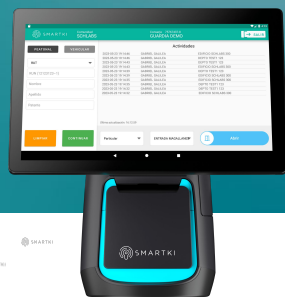

SMARTKI

by Scharfstein

SmartKi Desk

SMARTKI

Es una herramienta poderosa para la gestión eficiente del acceso en edificios de oficinas o condominios residenciales. Con esta solución innovadora, se puede controlar y supervisar el acceso al edificio de manera inteligente, incluso de aquellas personas que llegan al recinto y no cuentan con permiso previo. Mediante la plataforma Smartki Desk, se gestiona de manera centralizada todos los accesos al edificio, lo que incluye autorizar o denegar la entrada de visitantes, proveedores o cualquier otra persona que solicite acceso. Posee una impresora Seiko incorporada.

Peso

5.1 kilogramos

SMARTKI

SMARTKI

by Scharfstein

Smartki Desk

Dimensiones

15,6" solo pantalla principal