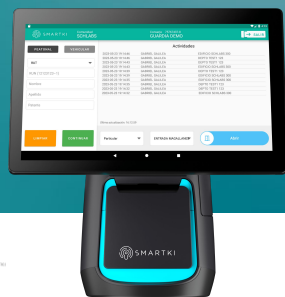

SMARTKI

by Scharfstein

SmartKi Desk

SMARTKI

Es una herramienta poderosa para la gestión eficiente del acceso en edificios de oficinas o condominios residenciales. Con esta solución innovadora, se puede controlar y supervisar el acceso al edificio de manera inteligente, incluso de aquellas personas que llegan al recinto y no cuentan con permiso previo. Mediante la plataforma Smartki Desk, se gestiona de manera centralizada todos los accesos al edificio, lo que incluye autorizar o denegar la entrada de visitantes, proveedores o cualquier otra persona que solicite acceso. Posee una impresora Seiko incorporada.

407mm*382mm*232mm

Adaptador de Energía

Entrada: AC100-240V/1.7A
Salida:DC24v/2.5A

Pantalla Táctil

G+G capacitiva
Pantalla multitáctil

SIM card slot

1x SIM card slot
Support 1.8V/3.0V

Cámara