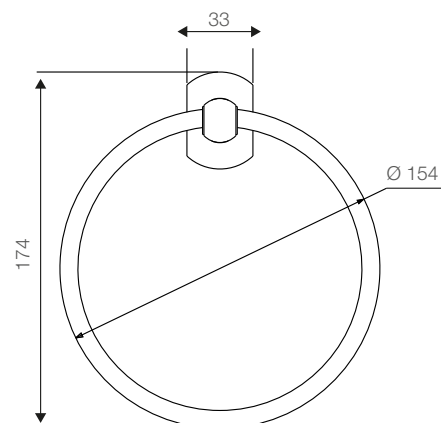

Accesorios

Toallero redondo Verso

Código: SATR80073061CW

Especificaciones:

Toallero redondo
Fabricado en latón cromado
Soporte con resistencia a la corrosión
Color: cromado brillante
Peso: 130 gr
Garantía: 1 año

Dimensiones en mm
Tolerancia dimensional: $\pm 5\%$

Elementos incluidos:

Set de fijación
Instructivo de instalación

Elementos para instalación (no incluidos):