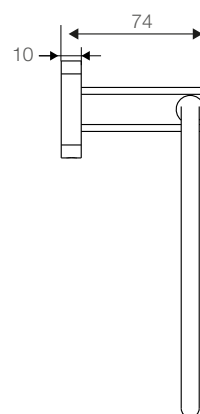

Accesorios

Toallero redondo Verso

Código: SATR80073061CW

Especificaciones:

Toallero redondo
Fabricado en latón cromado
Soporte con resistencia a la corrosión
Color: cromado brillante
Peso: 130 gr
Garantía: 1 año

Dimensiones en mm
Tolerancia dimensional: $\pm 5\%$

Elementos incluidos:

Set de fijación
Instructivo de instalación

Elementos para instalación (no incluidos):