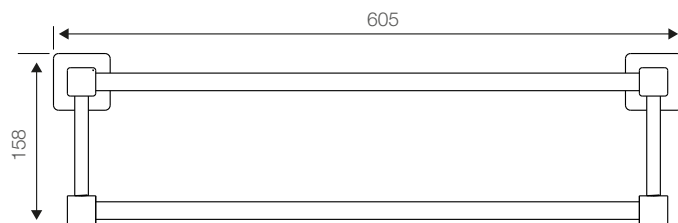

Accesorios

Toallero repisa Fontana acero inoxidable

Código: SAT080083101CB

 **BRIGGS[®]USA**
THE PREMIUM BATH COLLECTION

www.briggs.cl

Especificaciones:

Toallero repisa
Fabricado en acero inoxidable
Soporte con resistencia a la corrosión
Color: cromado satinado
Peso: 1465 gr
Garantía: 1 año

Dimensiones en mm
Tolerancia dimensional: $\pm 5\%$

Elementos incluidos:

Set de fijación
Instructivo de instalación

Elementos para instalación (no incluidos):

 **BRIGGS[®]USA**
THE PREMIUM BATH COLLECTION