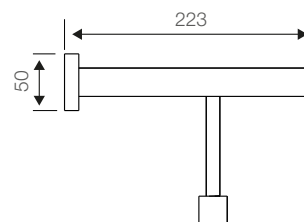

Accesorios

Toallero repisa Fontana acero inoxidable

Código: SAT080083101CB

 **BRIGGS[®]USA**
THE PREMIUM BATH COLLECTION

www.briggs.cl

Especificaciones:

Toallero repisa
Fabricado en acero inoxidable
Soporte con resistencia a la corrosión
Color: cromado satinado
Peso: 1465 gr
Garantía: 1 año

Dimensiones en mm
Tolerancia dimensional: $\pm 5\%$

Elementos incluidos:

Set de fijación
Instructivo de instalación

Elementos para instalación (no incluidos):

 **BRIGGS[®]USA**
THE PREMIUM BATH COLLECTION