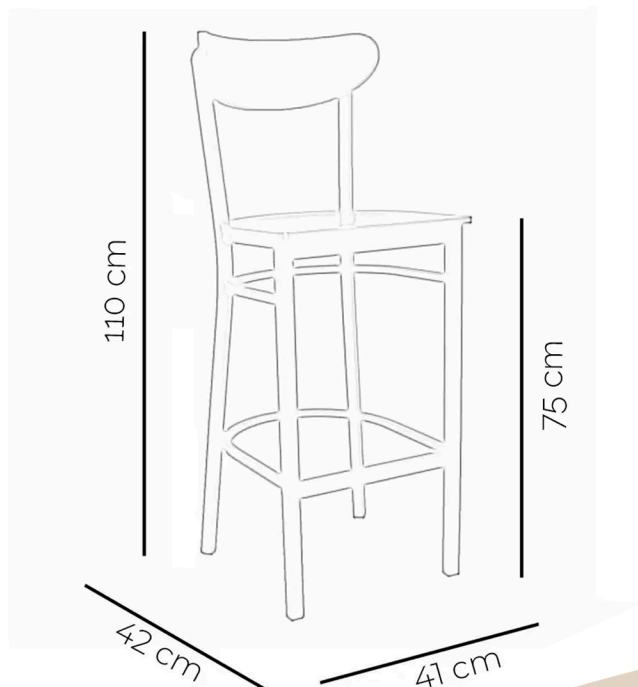

Taburete Toronto

Producto probado
de acuerdo con Catas

Asiento de madera terciada proporciona un soporte ergonómico que garantiza una experiencia placentera durante horas. Además, el respaldo de madera y el apoyapiés integrado elevan el nivel de confort, permitiendo que tus clientes se relajen y disfruten al máximo de su estancia.

Madera, estructura negro