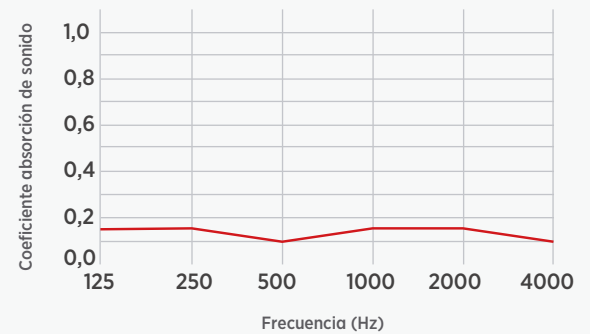

Valor promedio $\alpha_w=0,15$ | NRC= 0,15 | SRA= 0,10

Recomendación de Almacenamiento

Deben ser guardados en un lugar limpio, seco y estable. El producto no debe ser golpeado ni posar sobre sus esquinas.